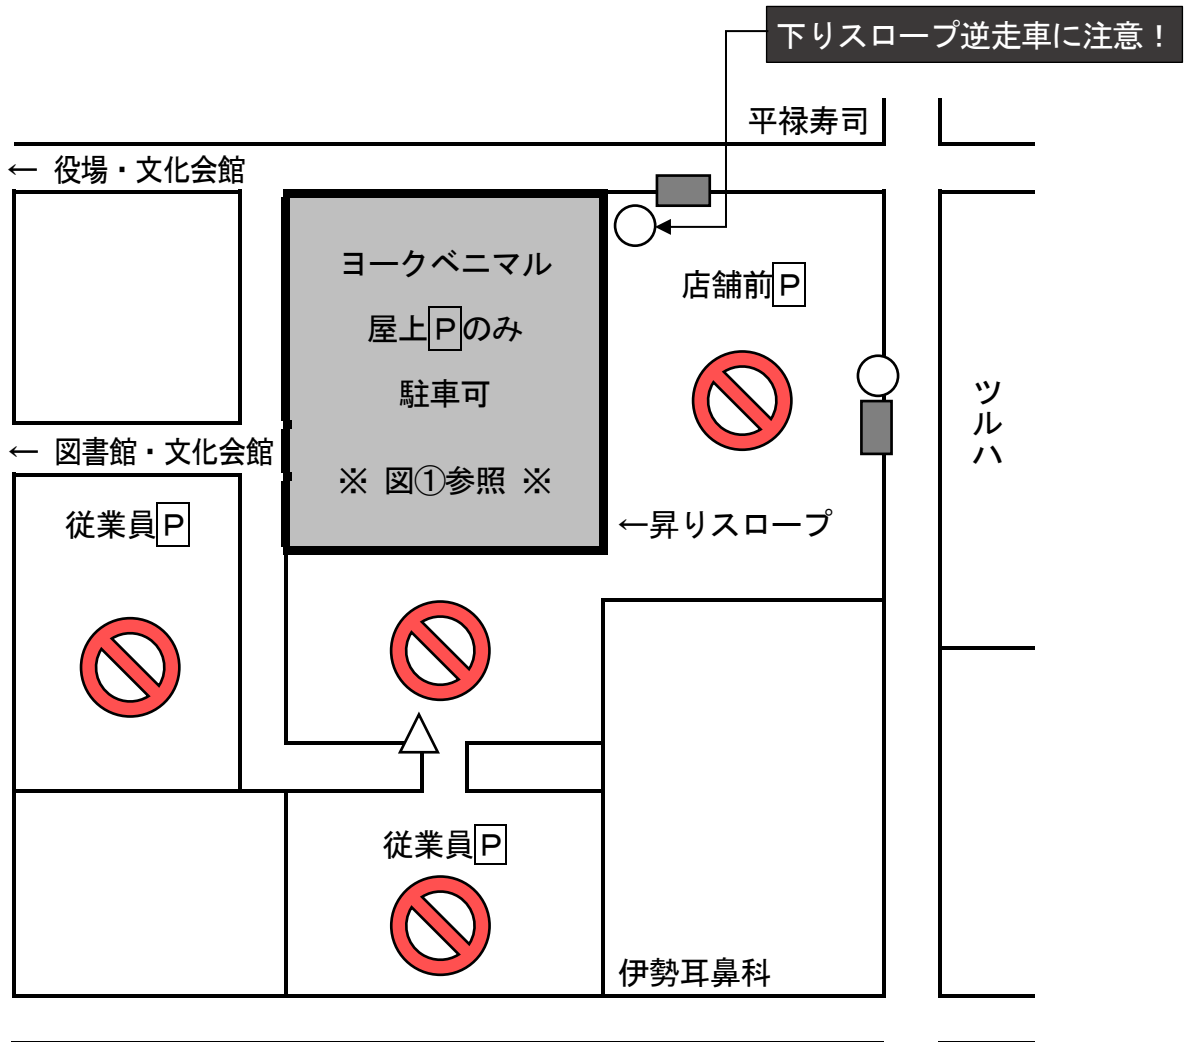

《 ヨークベニマル小牛田店 借用可能な駐車場（屋上駐車場のみ） 》

店舗前P・従業員Pの一階部分は全面駐車禁止です

看板設置箇所（2か所）
 案内係配置箇所（2か所）

借用台数が多い場合は追加配置願います

※ 図① 屋上駐車場 駐車可能箇所