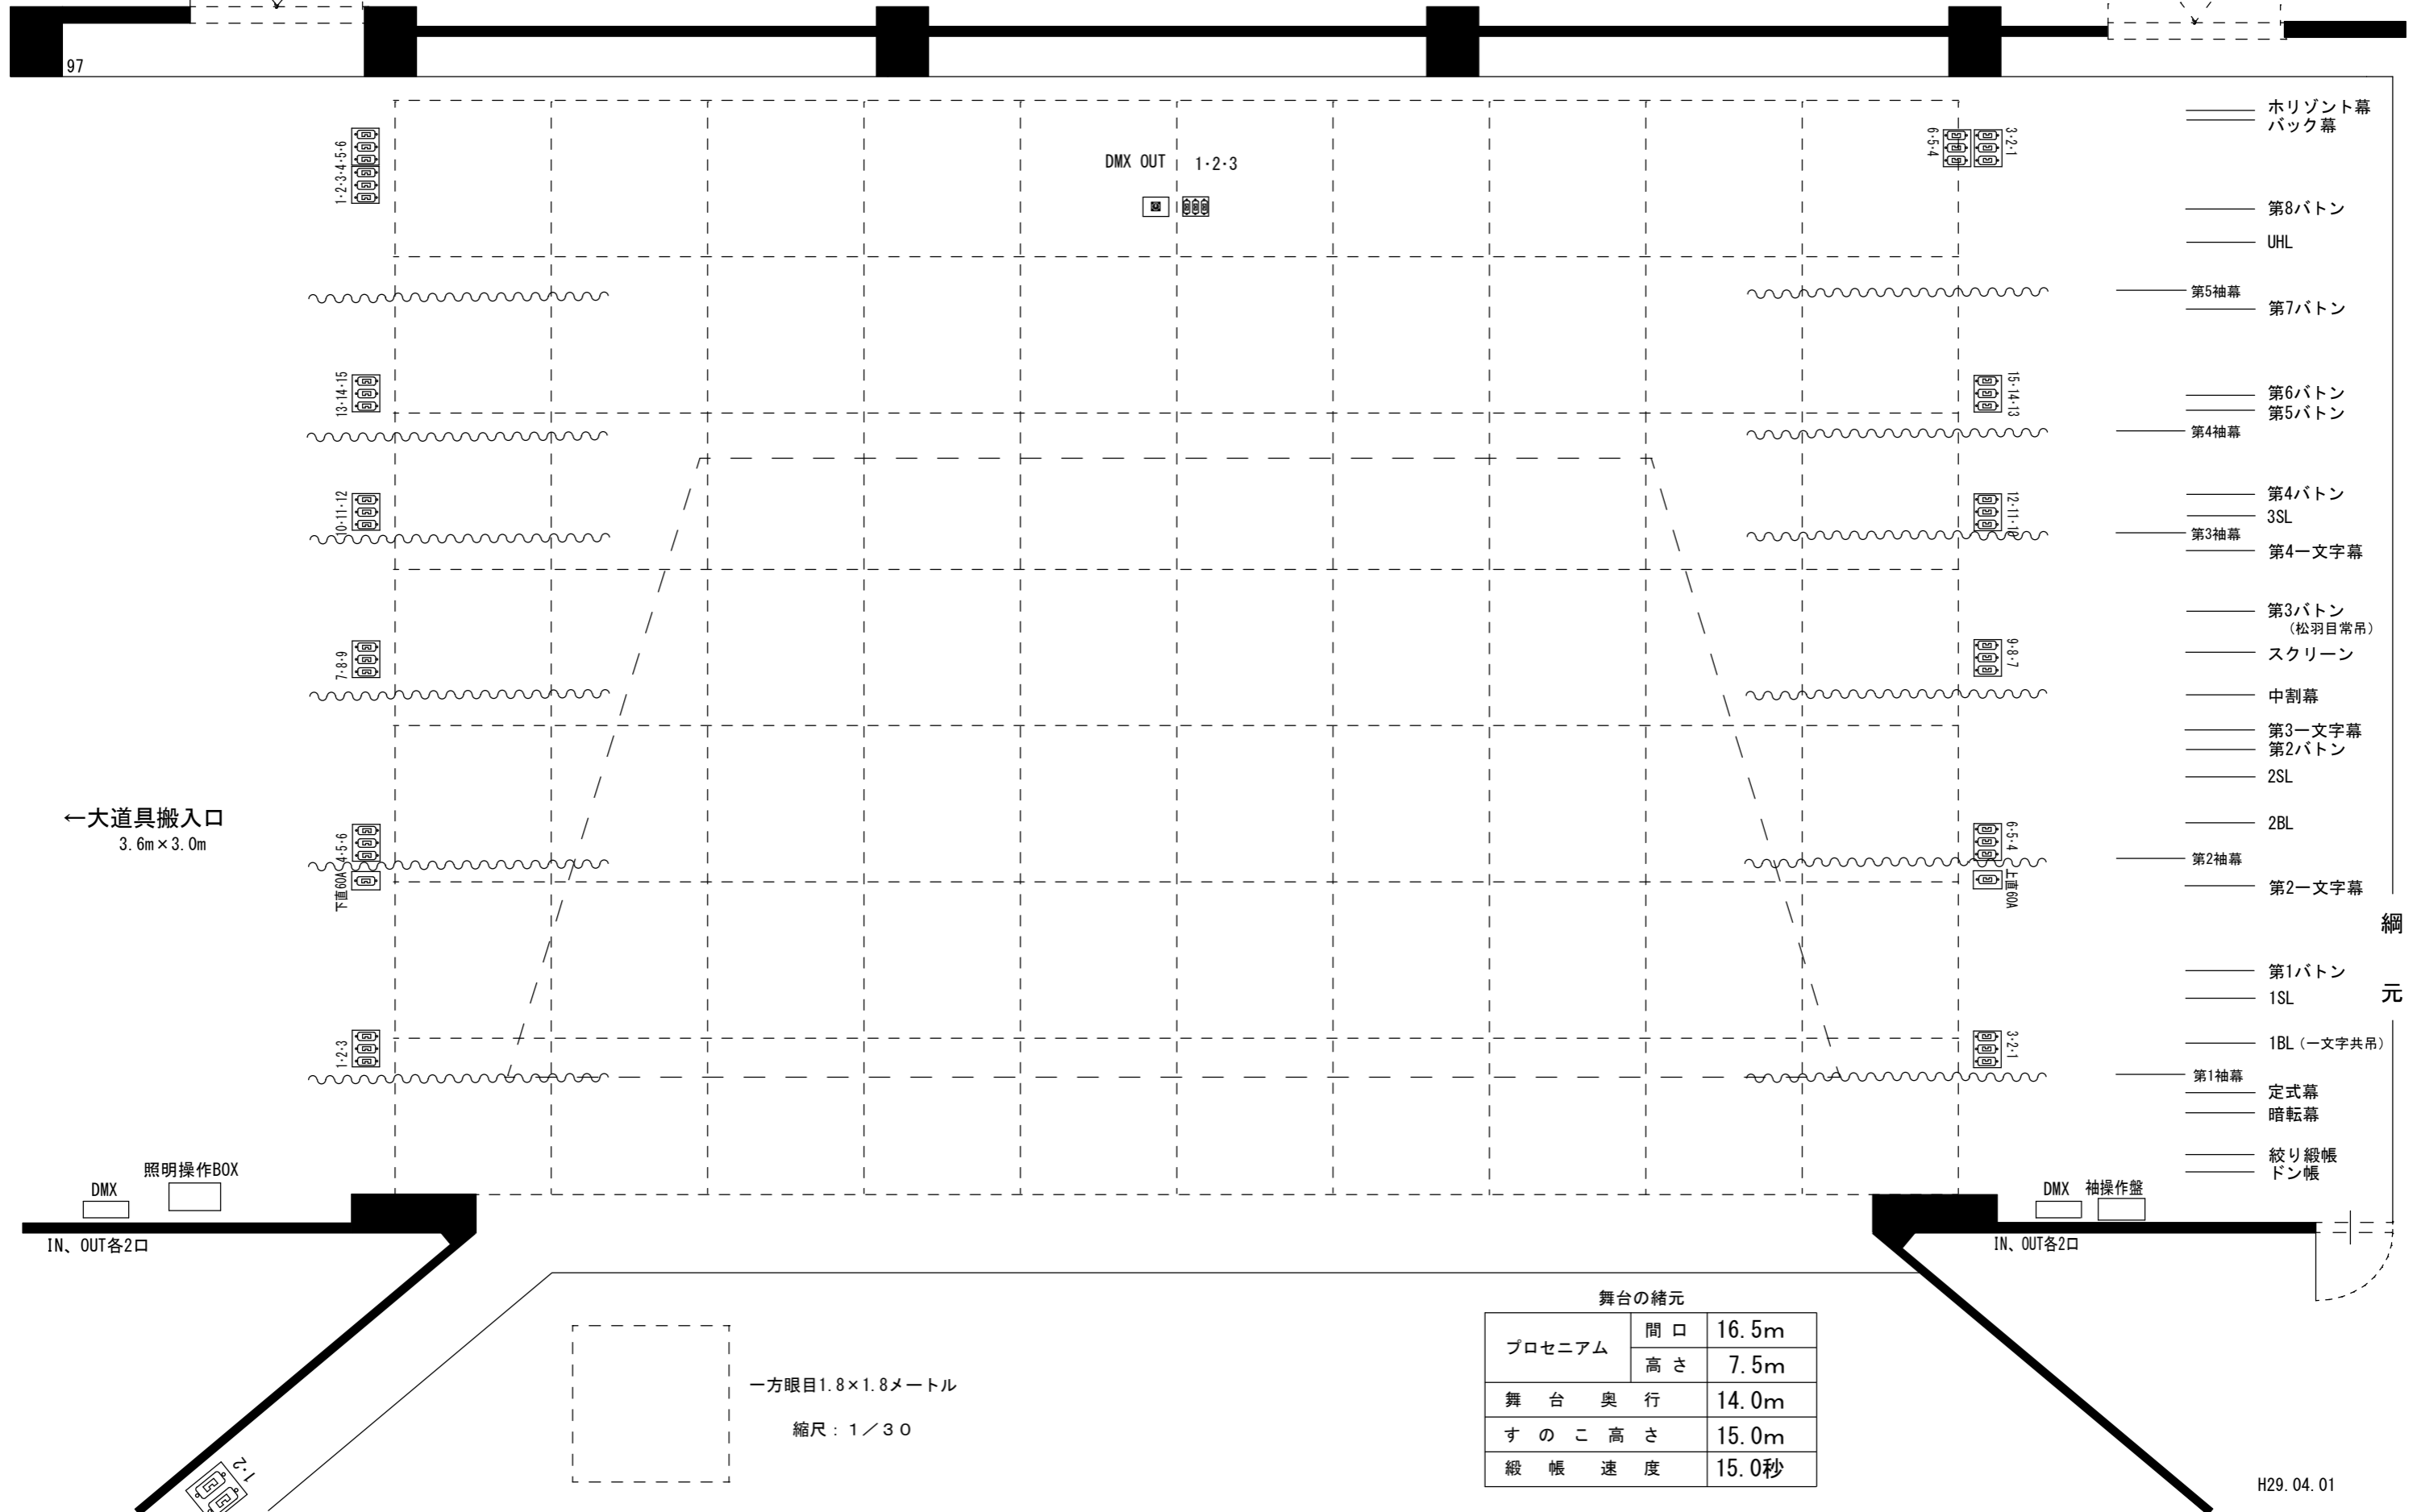

美里町文化会館

〒987-0005 宮城県遠田郡美里町北浦字駒米13

TEL・FAX (0229) 33-2730

舞台平面図

団体名	
使用日時	年 月 日 時～ 時
催事名	

- ホリゾン幕
- バック幕
- 第8ボタン
- UHL
- 第5袖幕
- 第7ボタン
- 第6ボタン
- 第5ボタン
- 第4袖幕
- 第4ボタン
- 3SL
- 第3袖幕
- 第4一文字幕
- 第3ボタン (松羽目常吊)
- スクリーン
- 中割幕
- 第3一文字幕
- 第2ボタン
- 2SL
- 2BL
- 第2袖幕
- 第2一文字幕
- 第1ボタン
- 1SL
- 1BL (一文字共吊)
- 第1袖幕
- 定式幕
- 暗転幕
- 絞り緞帳
- ドン帳

舞台の緒元

プロセニウム	間口	16.5m
	高さ	7.5m
舞台奥行		14.0m
すのこ高さ		15.0m
緞帳速度		15.0秒

一方眼目1.8×1.8メートル
縮尺：1/30