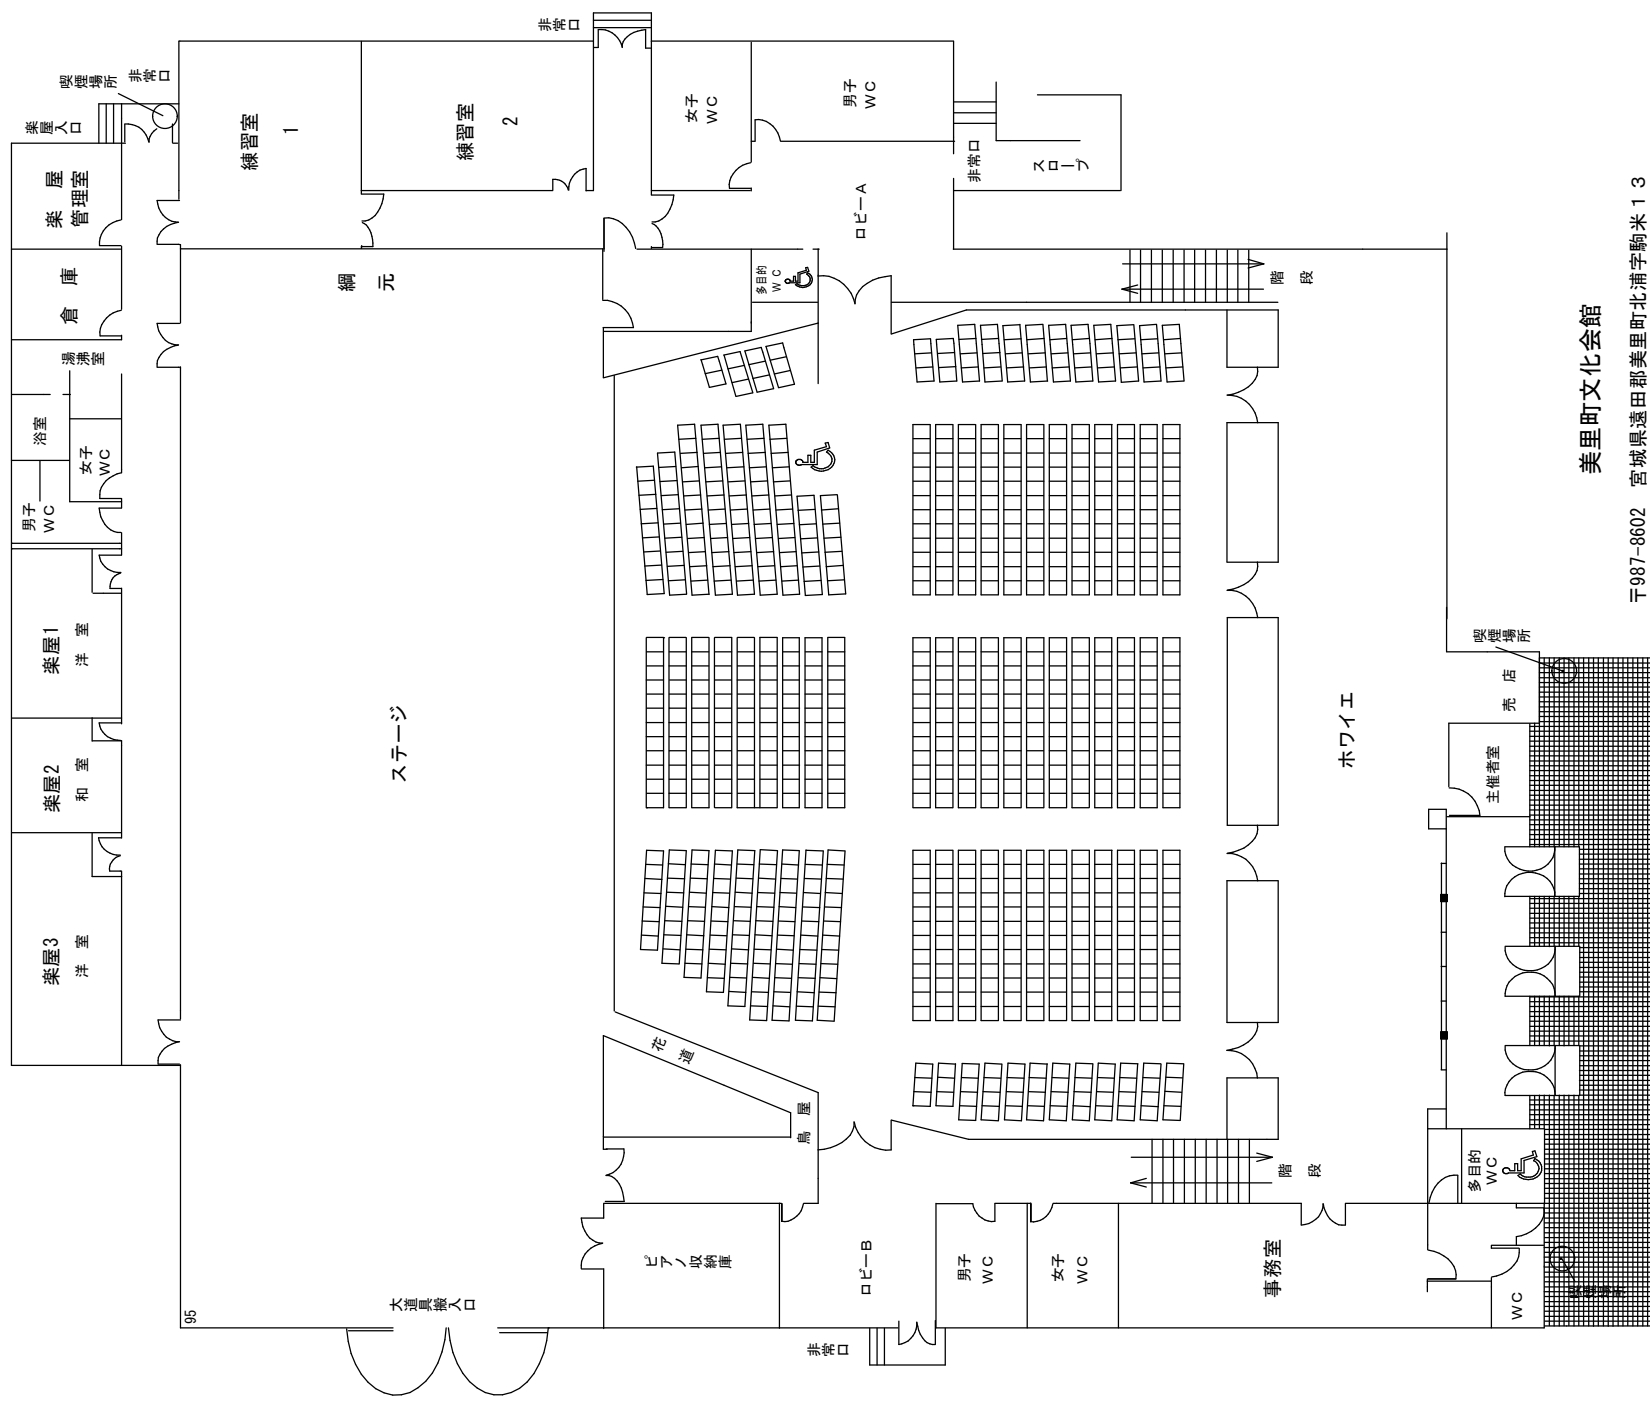

美里町文化会館 平面図

美里町文化会館

〒987-8602 宮城県遠田郡美里町北浦字駒米1-3

TEL・FAX (0229) 33-2730

正面玄関