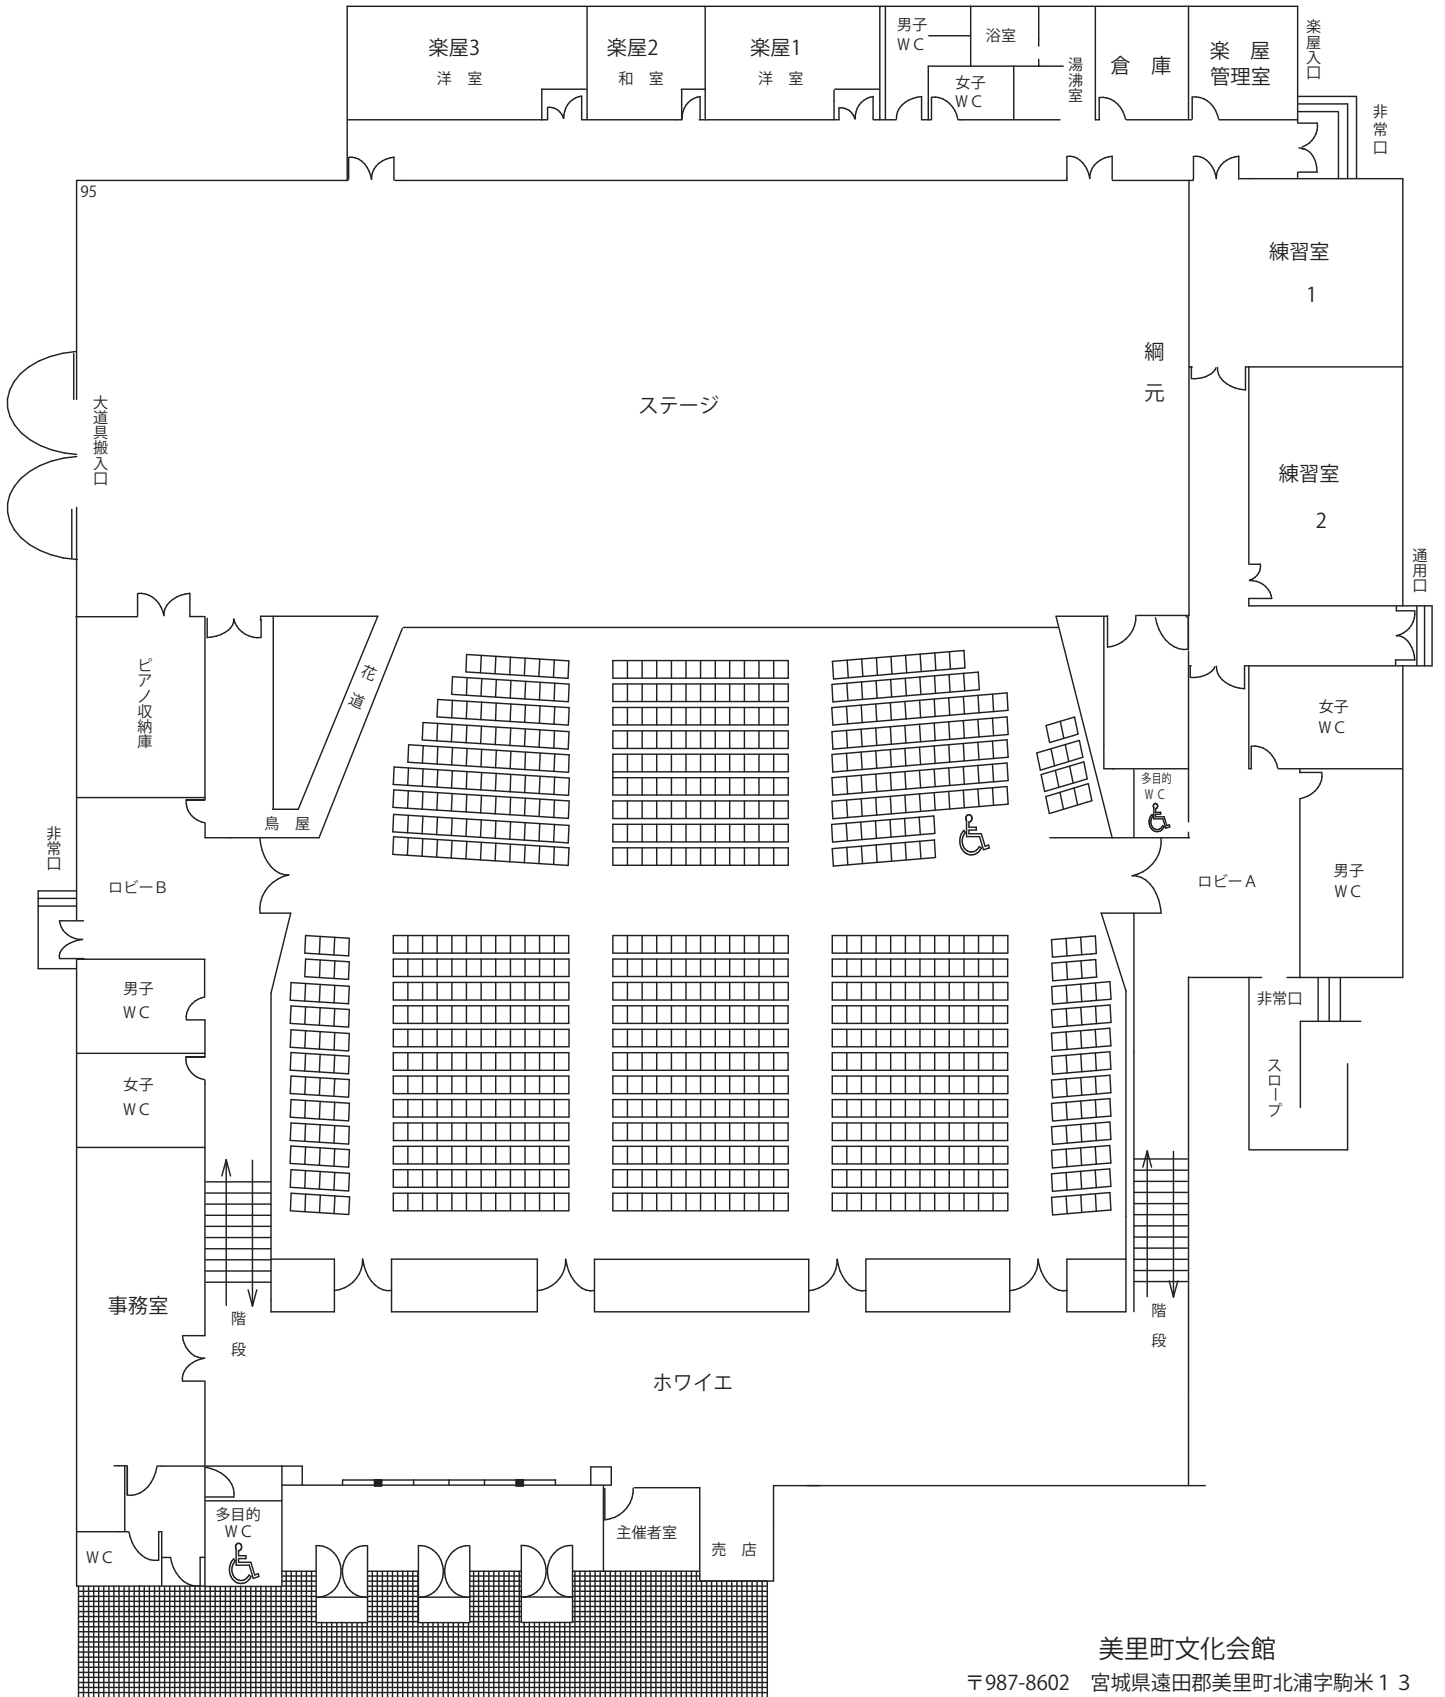

# 美里町文化会館 平面図

正面玄関

美里町文化会館  
 〒987-8602 宮城県遠田郡美里町北浦字駒米13  
 TEL・FAX (0229) 33-2730