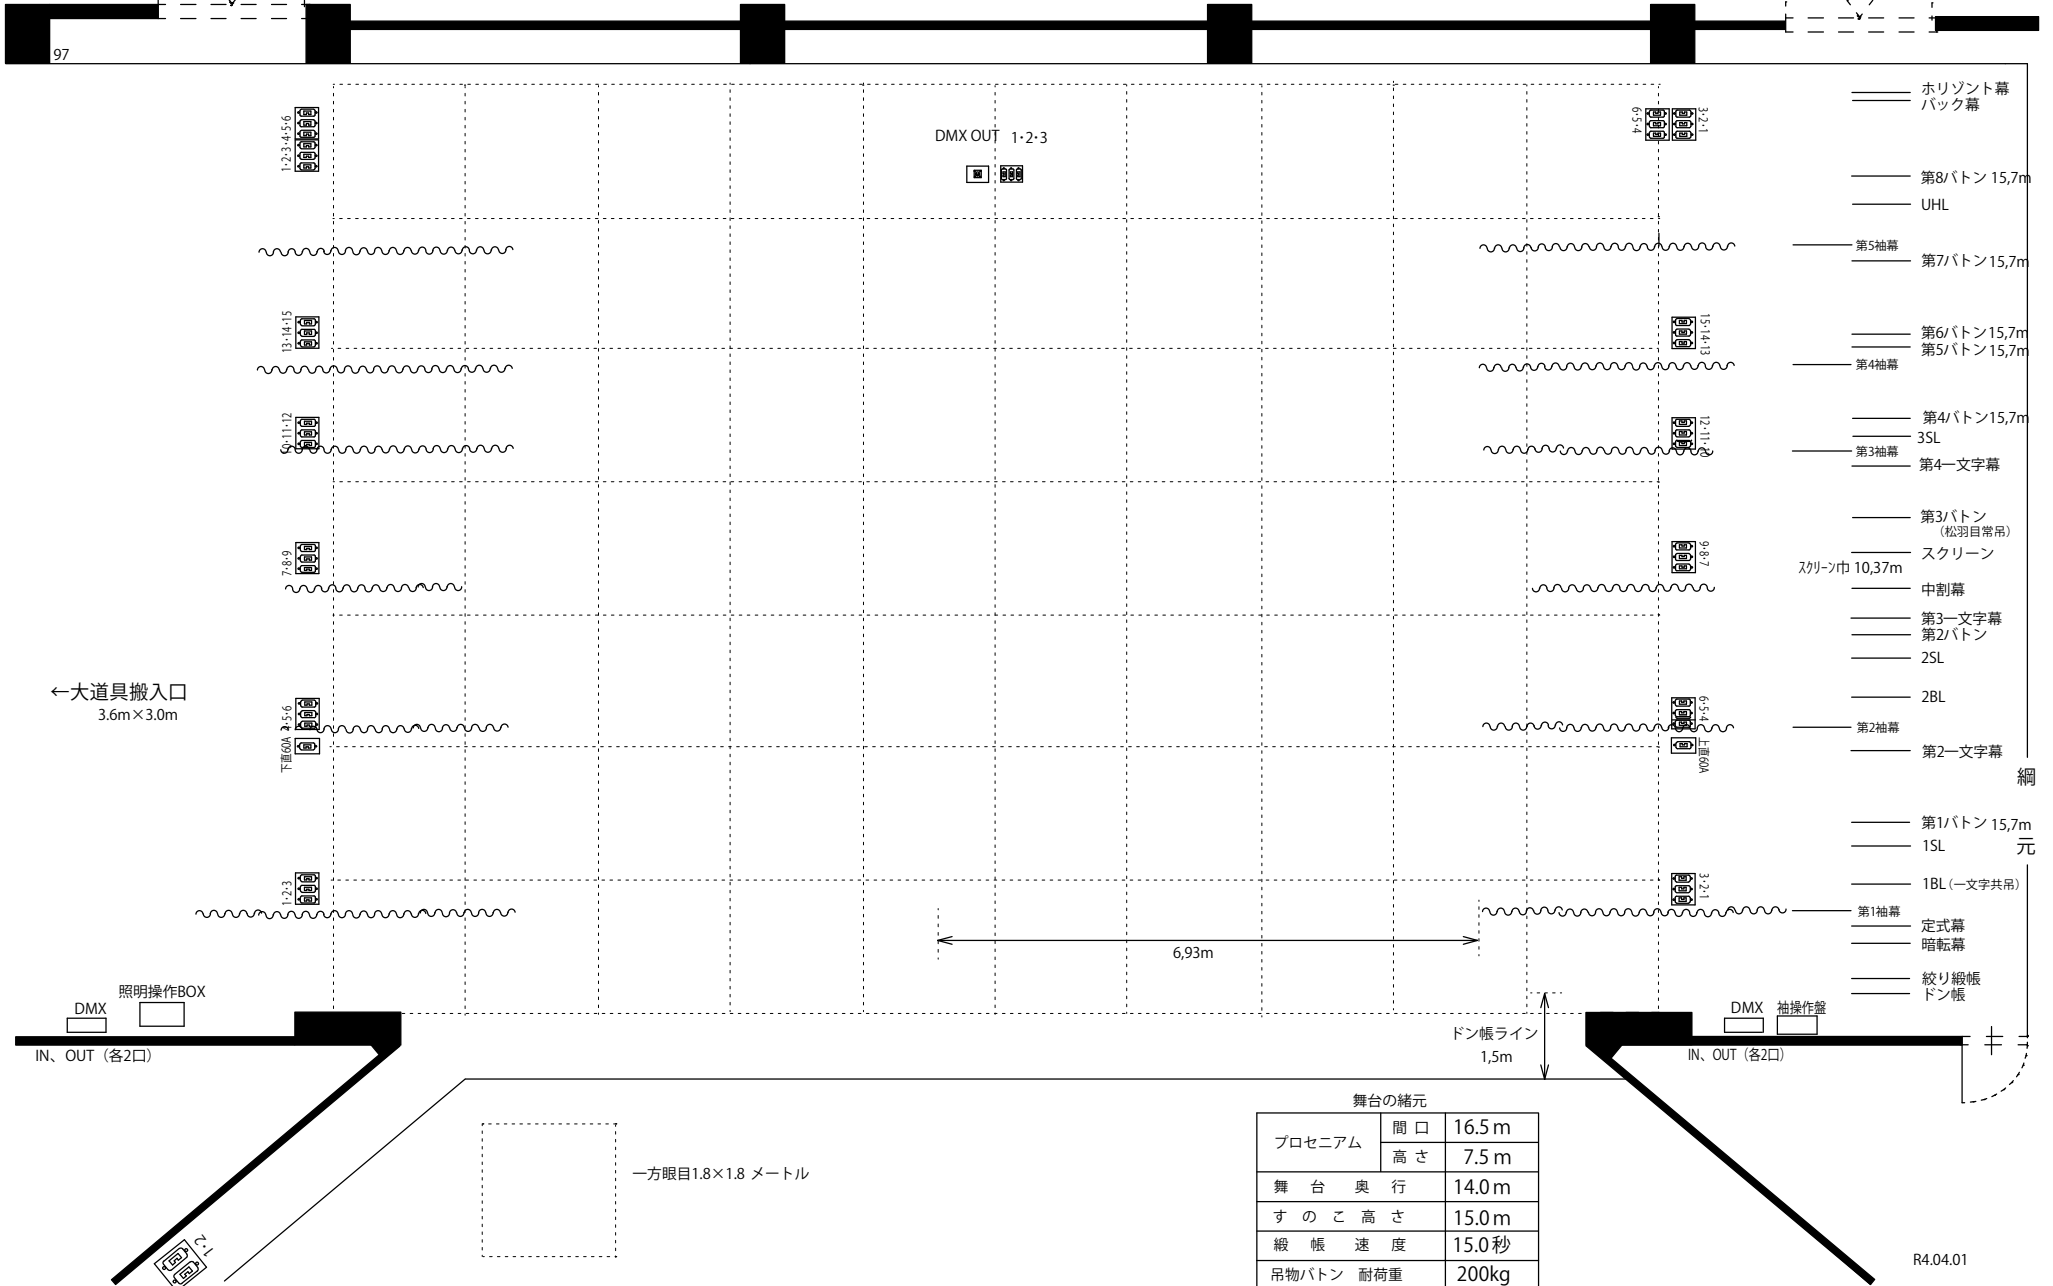

# 舞台平面図

団体名	
使用日時	年 月 日 時～ 時
催事名	

- ホリゾン幕
- バック幕
- 第8バトン15.7m
- UHL
- 第5袖幕
- 第7バトン15.7m
- 第6バトン15.7m
- 第5バトン15.7m
- 第4袖幕
- 第4バトン15.7m
- 3SL
- 第3袖幕
- 第4一文字幕
- 第3バトン
- (松羽目常吊)
- スクリーン
- スクリーン巾10.37m
- 中割幕
- 第3一文字幕
- 第2バトン
- 2SL
- 2BL
- 第2袖幕
- 第2一文字幕
- 第1バトン15.7m
- 1SL
- 1BL(一文字共吊)
- 第1袖幕
- 定式幕
- 暗転幕
- 絞り綴帳
- ドン帳