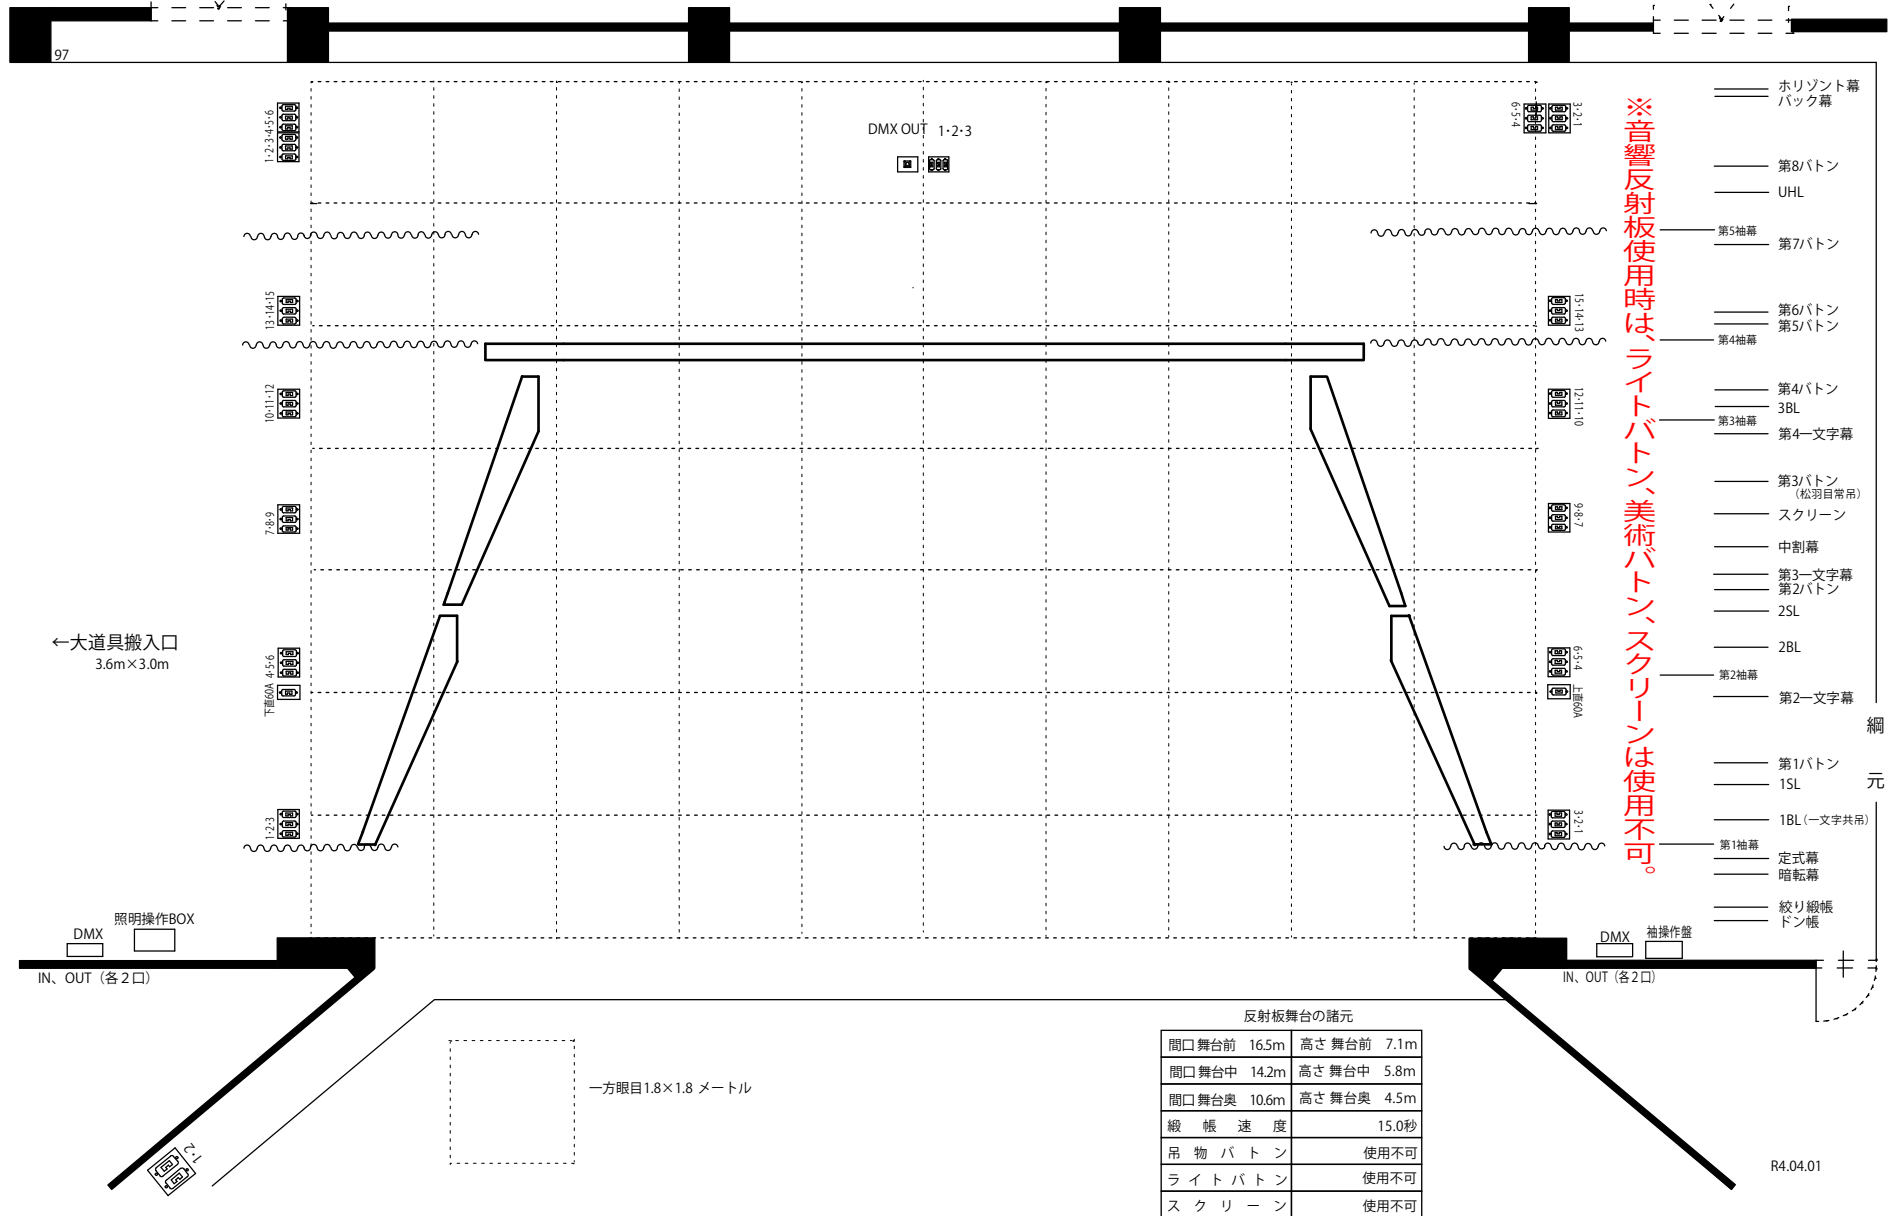

美里町文化会館
〒987-8602 宮城県遠田郡美里町北浦字駒米 1 3
TEL(0229)33-2730 FAX(0229)25-8699

舞台平面図 (反射板あり)

団体名	
使用日時	年 月 日 時～ 時
催事名	

- ホリゾント幕
- バック幕
- 第8バトン
- UHL
- 第5袖幕
- 第7バトン
- 第6バトン
- 第5バトン
- 第4袖幕
- 第4バトン
- 3BL
- 第3袖幕
- 第4-文字幕
- 第3バトン (松羽目帯吊)
- スクリーン
- 中割幕
- 第3-文字幕
- 第2バトン
- 2SL
- 2BL
- 第2袖幕
- 第2-文字幕
- 第1バトン
- 1SL
- 1BL (一文字共吊)
- 第1袖幕
- 定式幕
- 暗転幕
- 絞り緞帳
- ドン帳

反射板舞台の諸元

間口舞台前	16.5m	高さ 舞台前	7.1m
間口舞台中	14.2m	高さ 舞台中	5.8m
間口舞台奥	10.6m	高さ 舞台奥	4.5m
緞帳速度			15.0秒
吊物バトン			使用不可
ライトバトン			使用不可
スクリーン			使用不可

R4.04.01